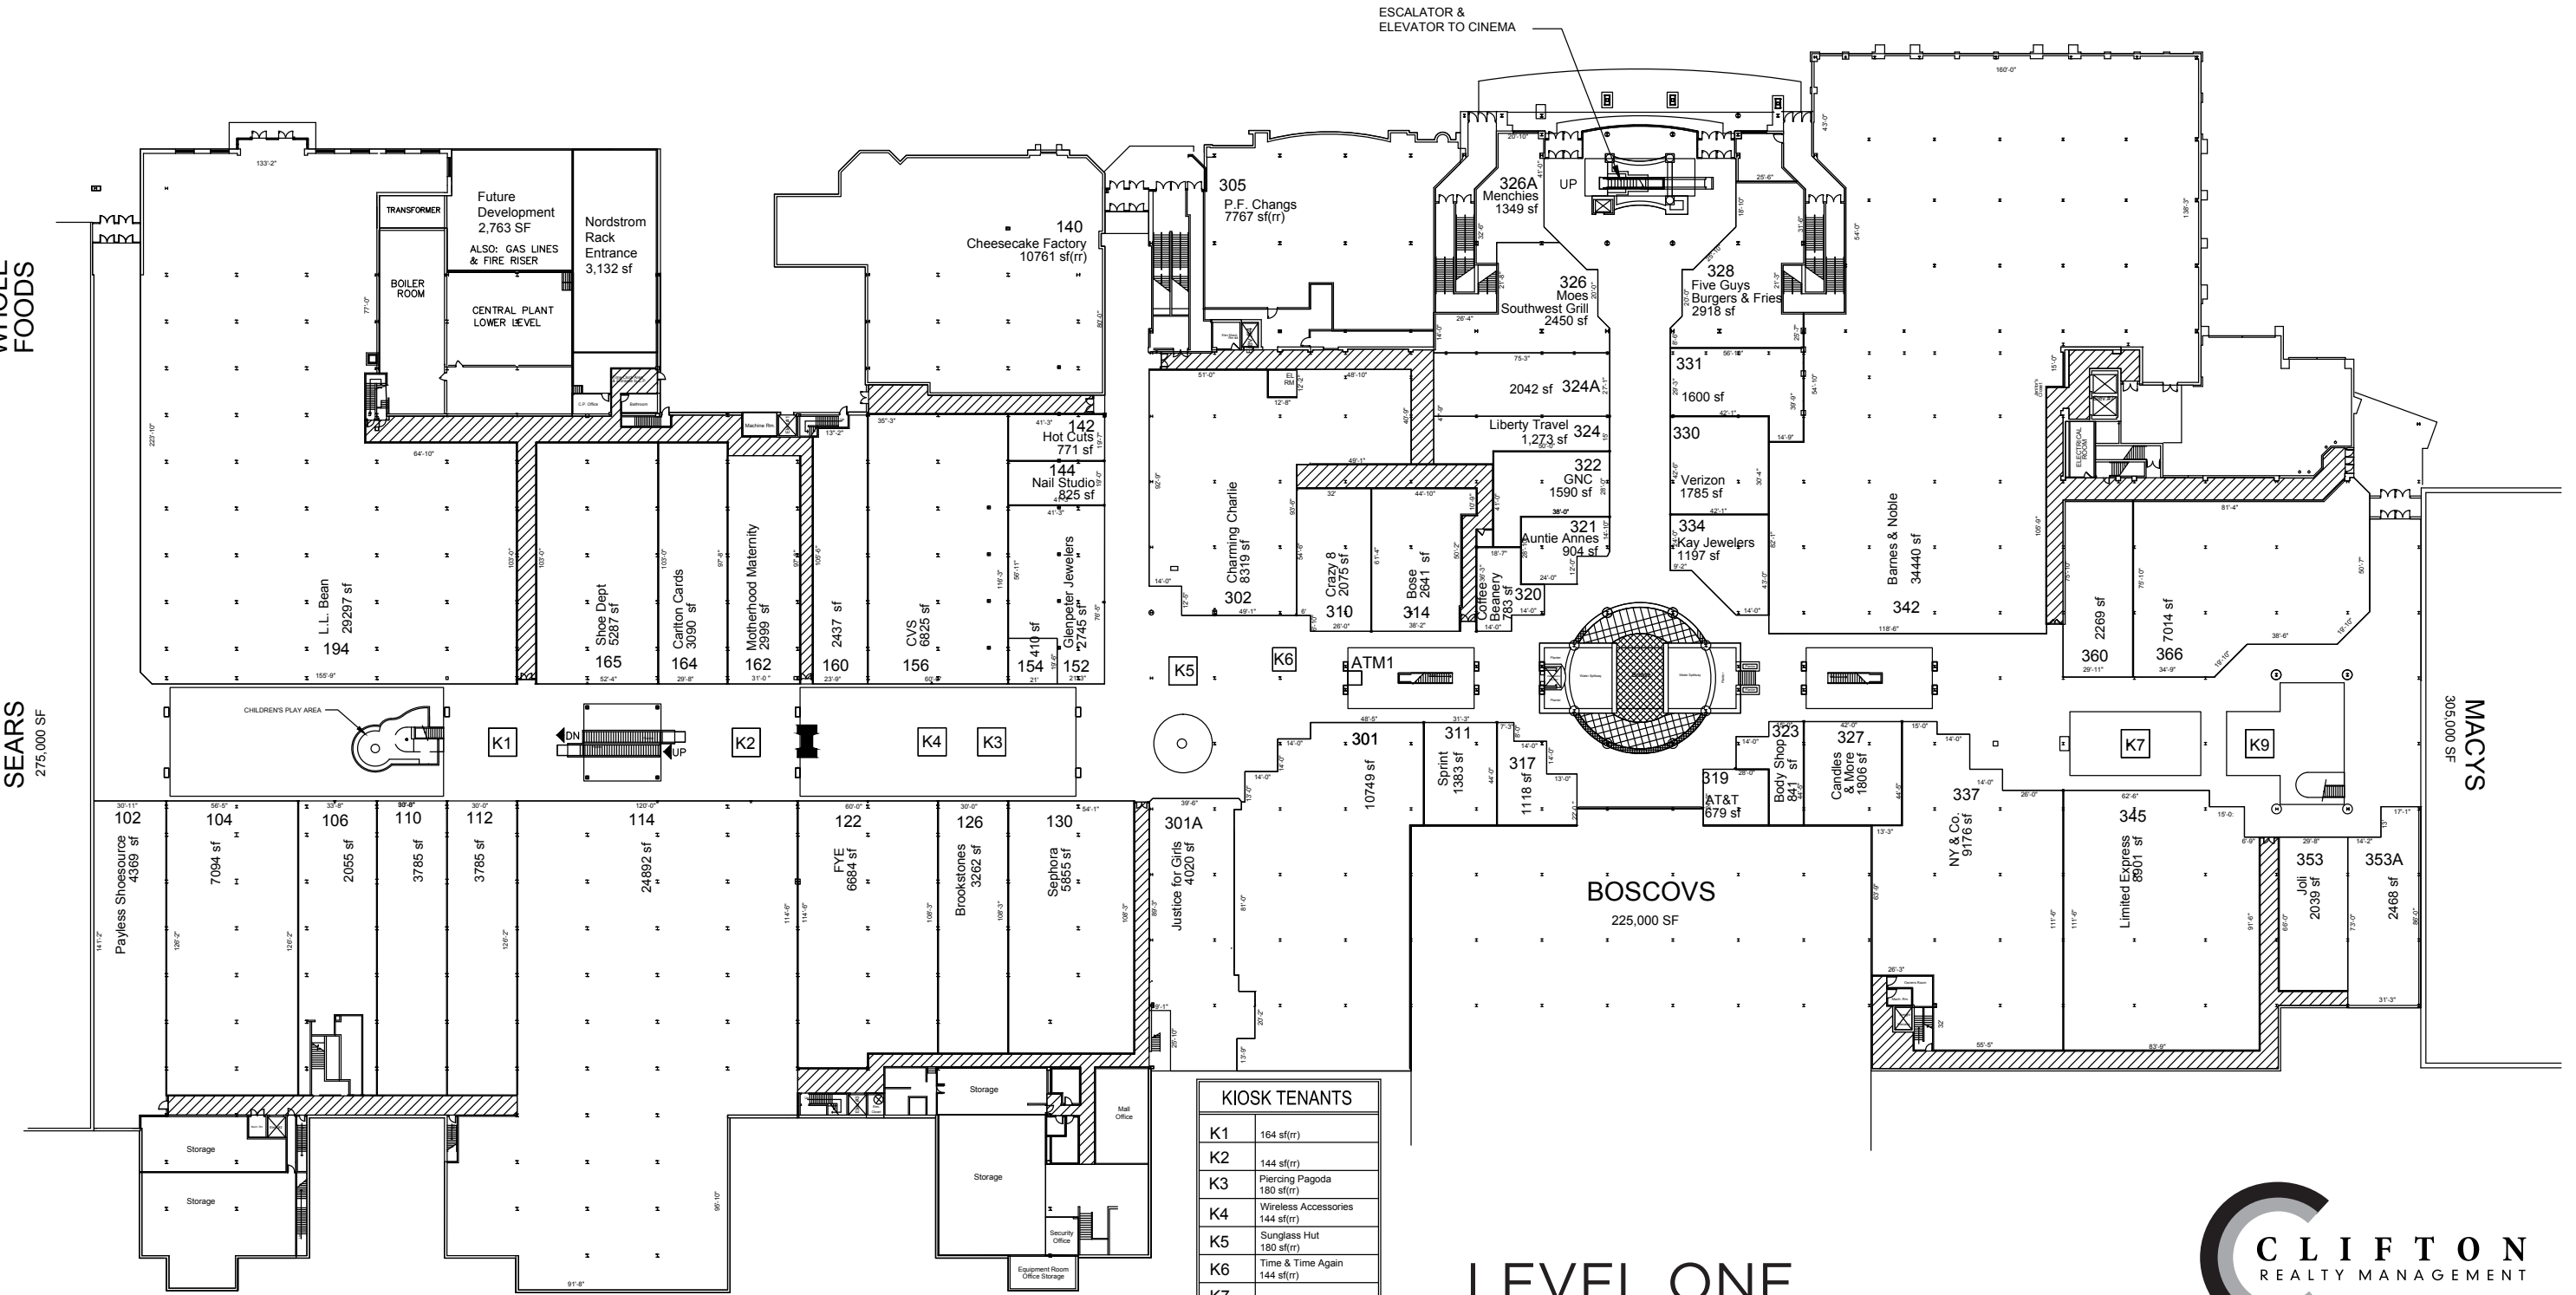

WHOLE
FOODS

SEARS
275,000 SF

MACYS
305,000 SF

KIOSK TENANTS	
K1	164 sf(rr)
K2	144 sf(rr)
K3	Piercing Pagoda 180 sf(rr)
K4	Wireless Accessories 144 sf(rr)
K5	Sunglass Hut 180 sf(rr)
K6	Time & Time Again 144 sf(rr)
K7	0 sf(rr)
K9	150 sf(rr)
ATM1	Berkshire Bank ATM 15 sf(rr)

LEVEL ONE